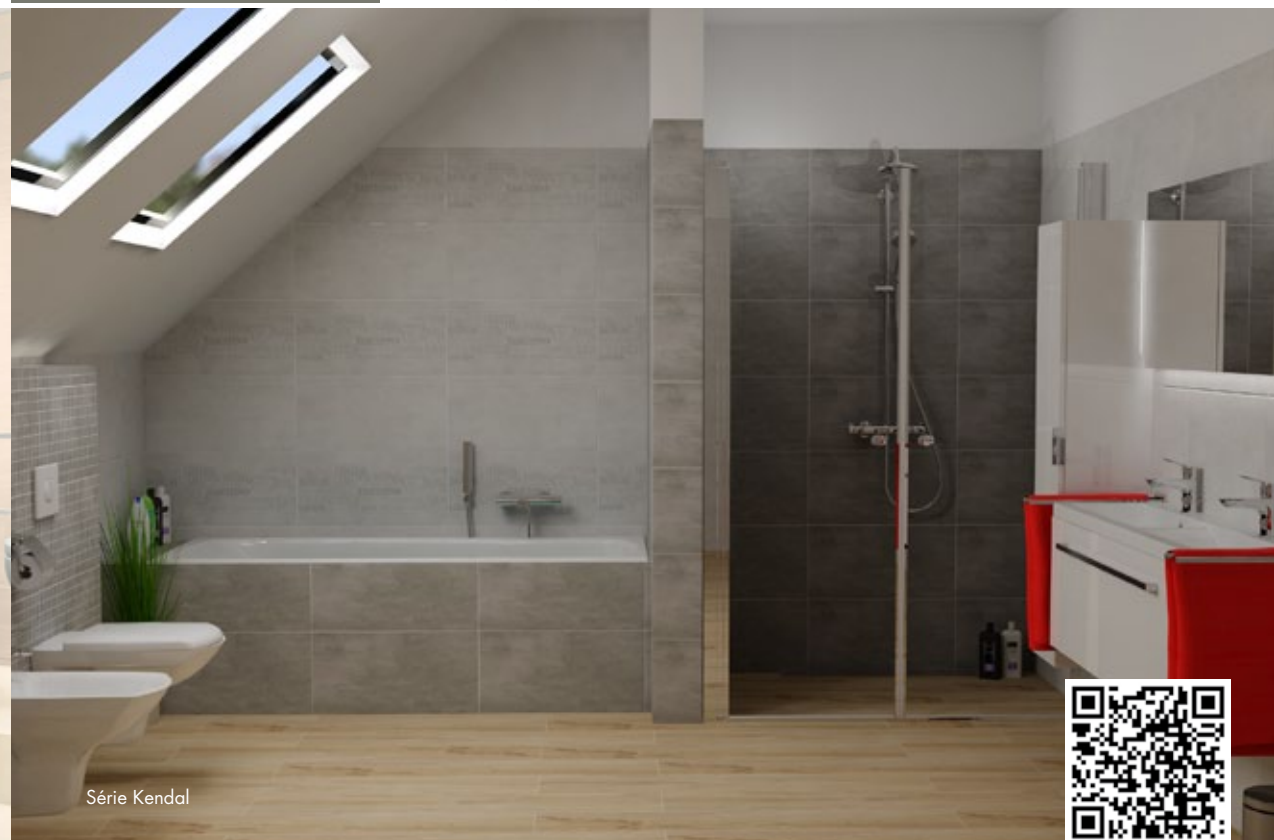

Série Venus

Kendal

Matné obklady a dlažba ve formátu 30 x 60 cm v přírodních tónech šedého mramoru jsou vhodnou inspirací zejména pro ty, kteří upřednostňují styl. Moderní design obkladů a dlažeb doplňují sady 2 mozaiek (30 x 30 cm), které dávají vyniknout jednoduchosti a eleganci vaší koupelny. Sérii dále doplňuje dekor ve formátu 30 x 60 cm.