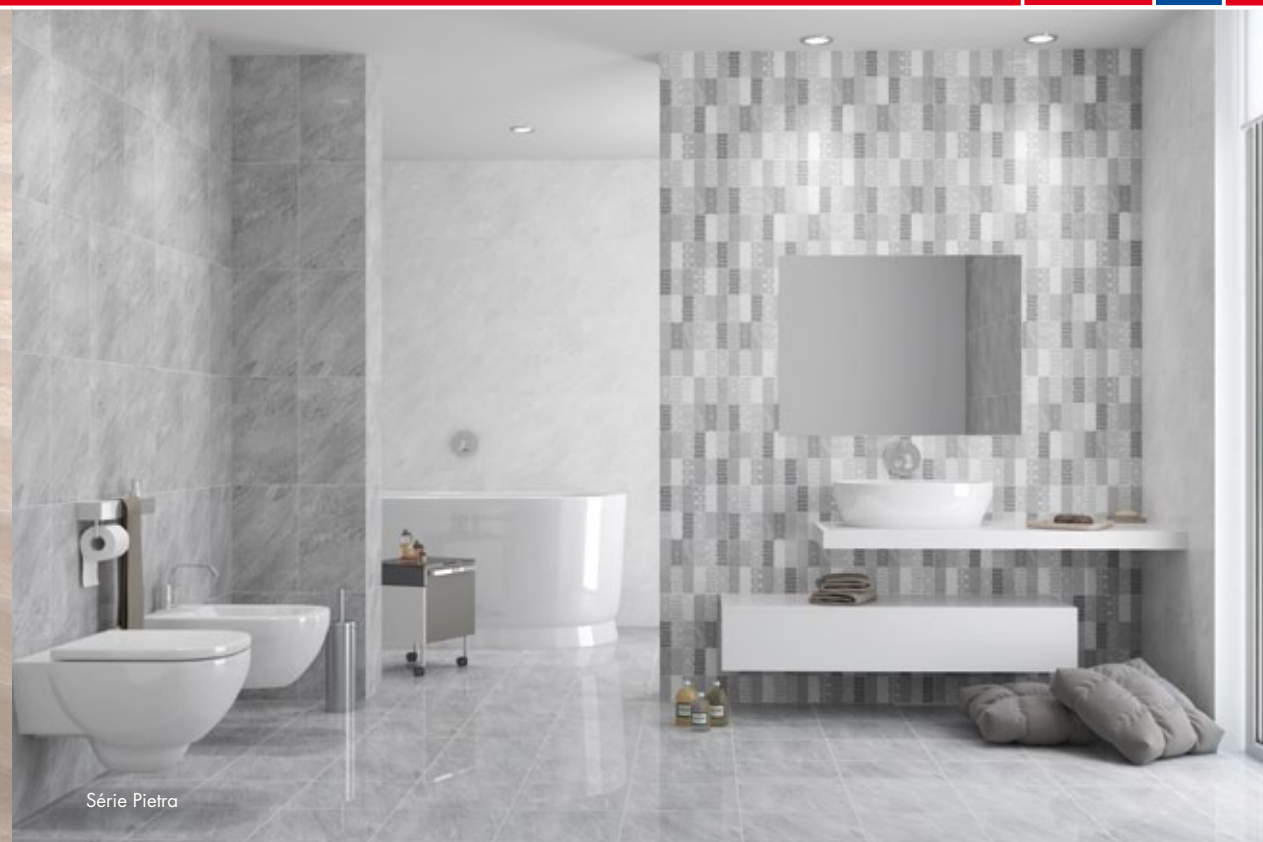

Série Pietra

Série Pietra

Pietra ash
25 x 40 / 1,1 m²/balení
299 Kč/m² 11,73 Eur/m²

Pietra taupe
25 x 40 / 1,1 m²/balení
299 Kč/m² 11,73 Eur/m²

Pietra ash dekor
25 x 40 / 1,1 m²/balení
369 Kč/m² 14,47 Eur/m²