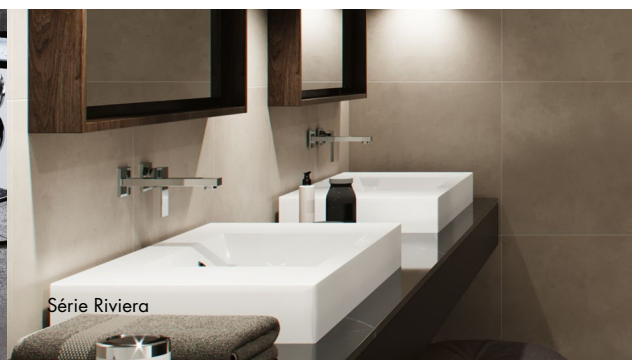

Série Riviera