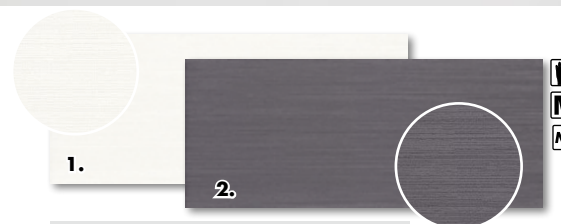

Antica/Lazzio mosaico dekor
25 x 50 **99 Kč/ks** 3,88 Eur/ks

Antica/Lazzio pasy 3D brown
25 x 50 / 1,62 m²/balení
359 Kč/m² 14,08 Eur/m²

Listelo inox S
1,5 x 50 **159 Kč/ks** 6,24 Eur/ks

Alpina wood brown
30,7 x 60,7 / 1,49 m²/balení
349 Kč/m² 13,69 Eur/m²
449 Kč/m²