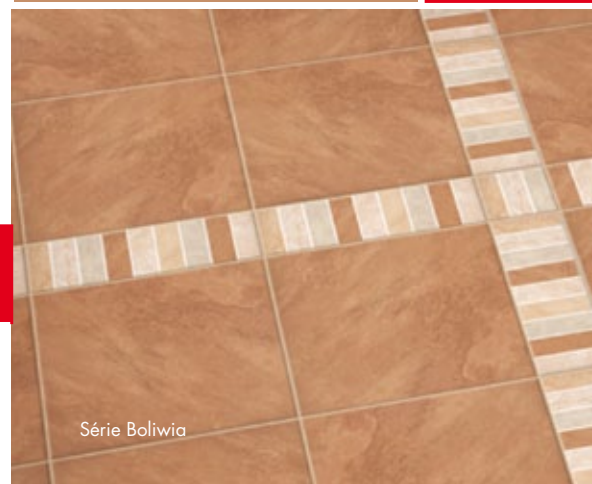

Boliwia

Série Boliwia