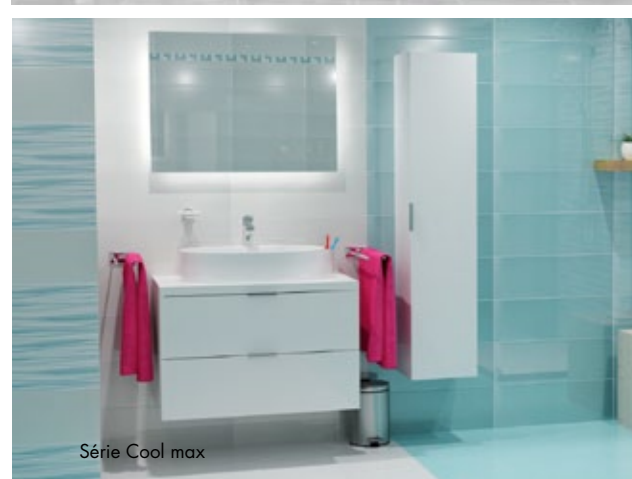

Behobia negro
 17 x 52 / 0,89 m²/balení
889 Kč/m² 34,86 Eur/m²

Série Olite

Série Happy

Série Fresh

Série Bravo Duo

Série Style

Série Cool max

Série Bravo plus