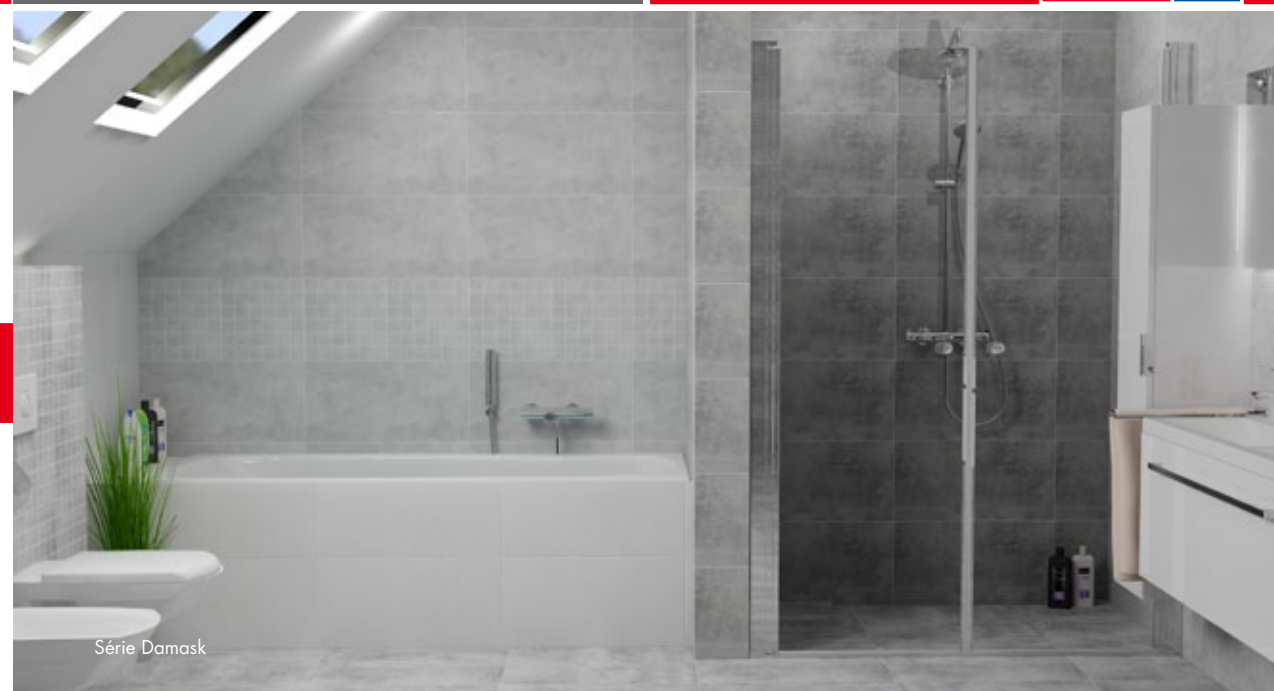

Damask rect.

AKCE SERIES

Novinka

NEJNIŽŠÍ CENA

349,- 13,69 Eur