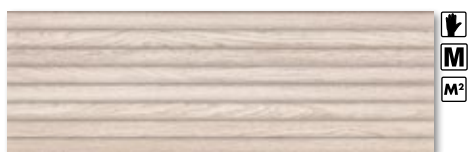

Wonderwood

Série Wonderwood

Wonderwood light
25 x 75 / 1,5 m²/ balení
499 Kč/m² 19,57 Eur/m²

Wonderwood light premium
25 x 75 / 1,5 m²/ balení
559 Kč/m² 21,92 Eur/m²

Wonderwood dark premium
25 x 75 / 1,5 m²/ balení
559 Kč/m² 21,92 Eur/m²