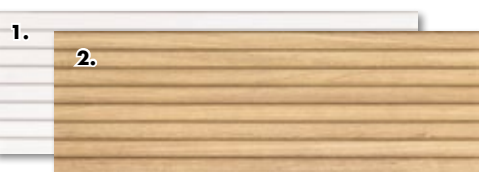

1. Snow relief mat 2. Snow wood relief honey
25 x 75 / 1,5 m² / balení
559 Kč/m² 21,92 Eur/m²