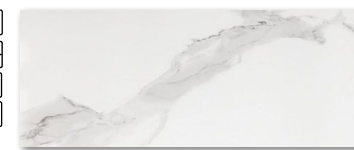

Callacata GR
25 x 60 / 1,5 m²/balení
299 Kč/m² 11,73 Eur/m²