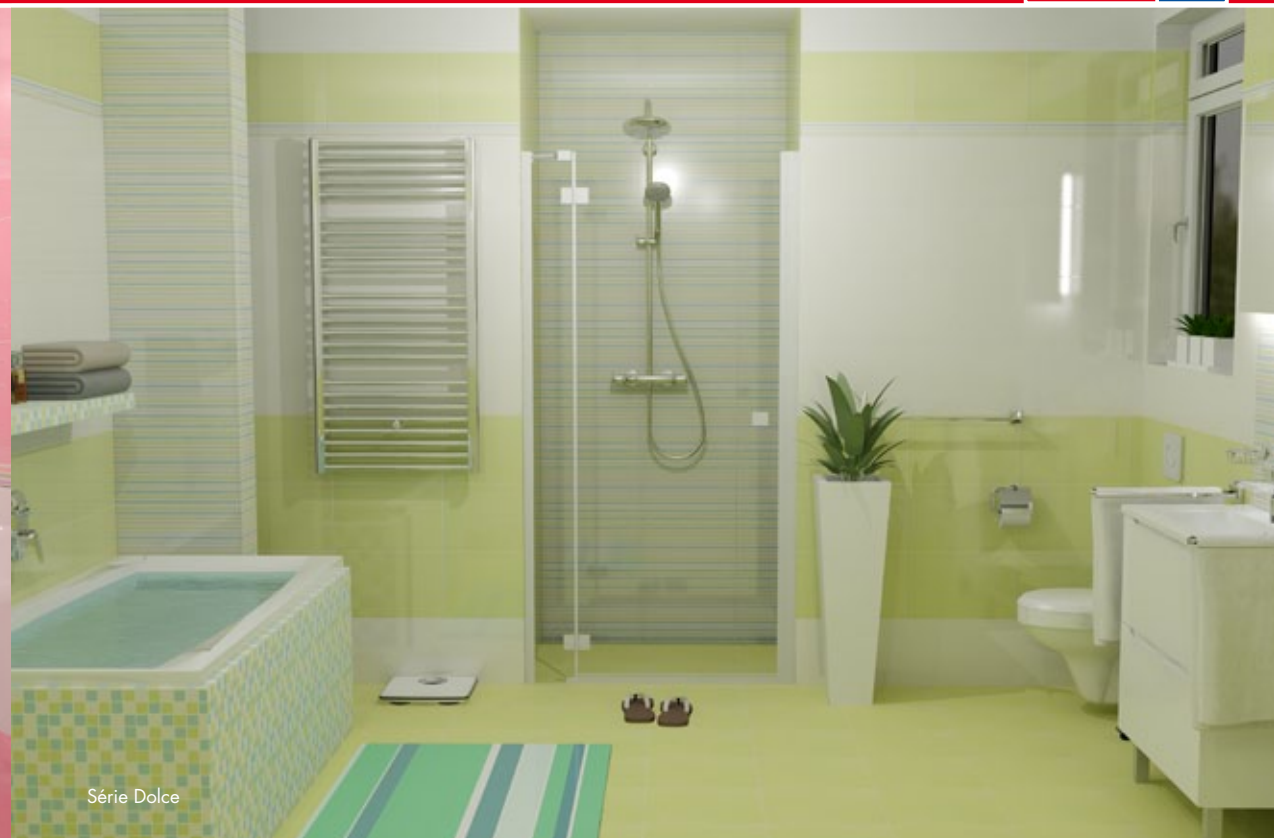

Série Dolce