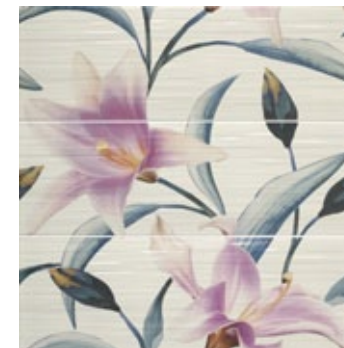

Adriana turquesa/purpura dekor set 3x (20x60)
3 x 20 x 60
2 289 Kč/set 89,76 Eur/set