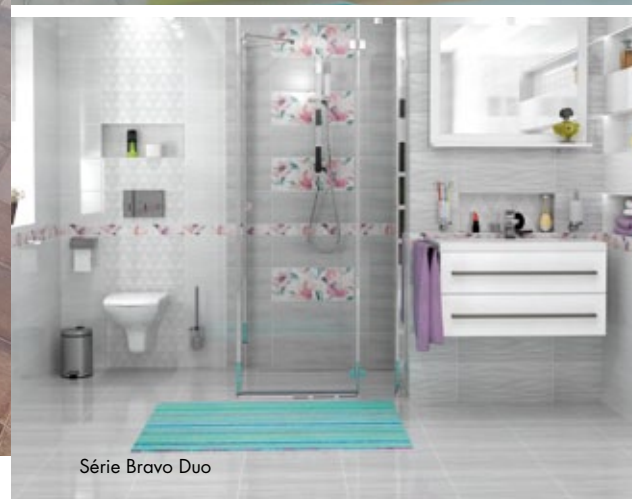

Behobia negro
 17 x 52 / 0,89 m²/balení
889 Kč/m² 34,86 Eur/m²

Série Olite

Série Happy

Série Fresh

Série Bravo Duo

Série Style

Série Cool max

Série Bravo plus