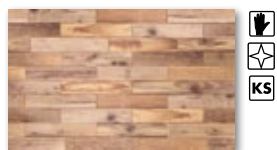

EKW. brown
25 x 40 / 1,5 m²/balení
249 Kč/m² 9,76 Eur/m²

EKW. white
25 x 40 / 1,5 m²/balení
249 Kč/m² 9,76 Eur/m²

EKW. grey
25 x 40 / 1,5 m²/balení
249 Kč/m² 9,76 Eur/m²

EKW. mozaika brown
25 x 40
219 Kč/ks 8,59 Eur/ks