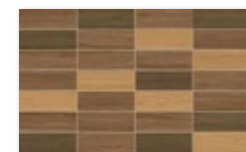

Karelia beige dark
25 x 40 / 1,5 m²/balení
369 Kč/m² 14,47 Eur/m²

Karelia brown dark
25 x 40 / 1,5 m²/balení
369 Kč/m² 14,47 Eur/m²

Karelia mosaic dark
25 x 40 / 1,5 m²/balení
459 Kč/m² 18 Eur/m²

Karelia mosaic light
25 x 40 / 1,5 m²/balení
459 Kč/m² 18 Eur/m²