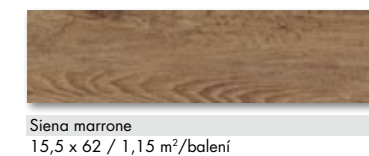

Siena marrone
15,5 x 62 / 1,15 m²/balení
329 Kč/m² 12,90 Eur/m²

Velveten light beige
25 x 33,3
1,65 m²/balení
299 Kč/m² 11,73 Eur/m²

Velveten dark brown
25 x 33,3
1,65 m²/balení
299 Kč/m² 11,73 Eur/m²

Velveten brown
25 x 33,3
96 Kč/ks 3,76 Eur/ks