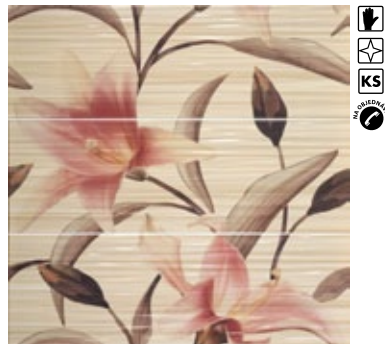

Adriana choco/burdeos dekor set 3x (20x60)
3 x 20 x 60
2 289 Kč/set 89,76 Eur/set