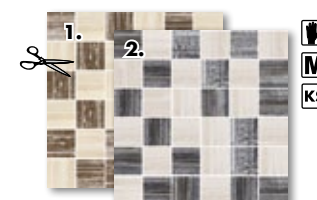

Earth mix 1. moka / antracita
30 x 30 / 4,8 x 4,8
199 Kč/ks 7,80 Eur/ks