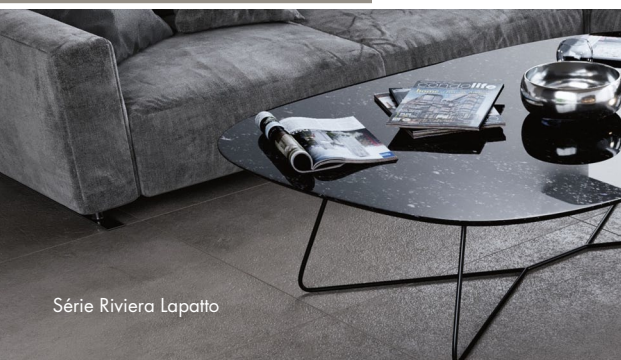

Série Riviera

Riviera

Série Riviera Lapatto